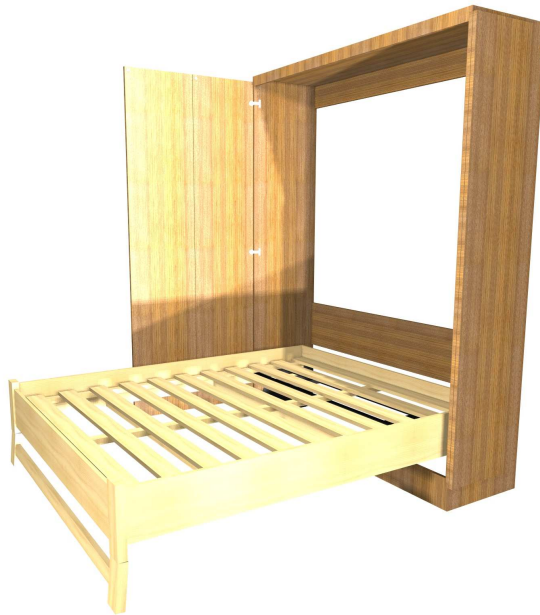

## Sklopná postel PRAKTIK

## Technické údaje:

	Vnější rozměry (mm)			
Rozměr lůžka (cm)	V	Š	H1	H2
90 x 200	2250	1034	520	2150
140 x 200	2250	1534	520	2150
160 x 200	2250	1734	520	2150
180 x 200	2250	1934	520	2150