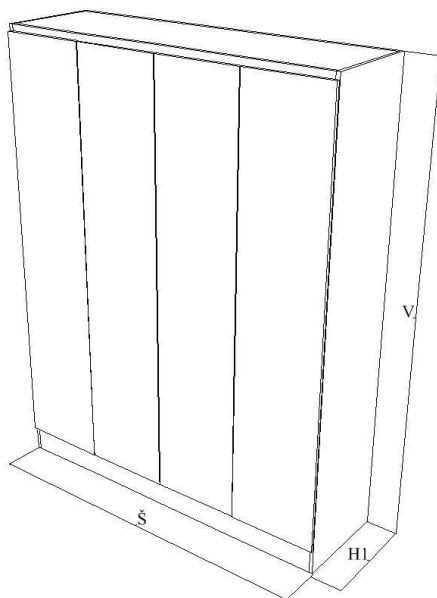

## Sklopná postel PRAKTIK

## Technické údaje:

	Vnější rozměry (mm)			
Rozměr lůžka (cm)	V	Š	H1	H2
90 x 200	2250	1034	520	2150
140 x 200	2250	1534	520	2150
160 x 200	2250	1734	520	2150
180 x 200	2250	1934	520	2150