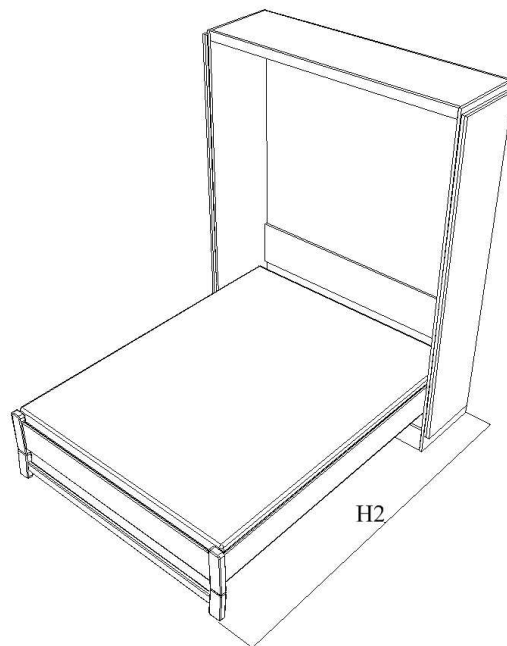

## Sklopná postel PRAKTIK

## Technické údaje:

	Vnější rozměry (mm)			
Rozměr lůžka (cm)	V	Š	H1	H2
90 x 200	2250	1034	520	2150
140 x 200	2250	1534	520	2150
160 x 200	2250	1734	520	2150
180 x 200	2250	1934	520	2150