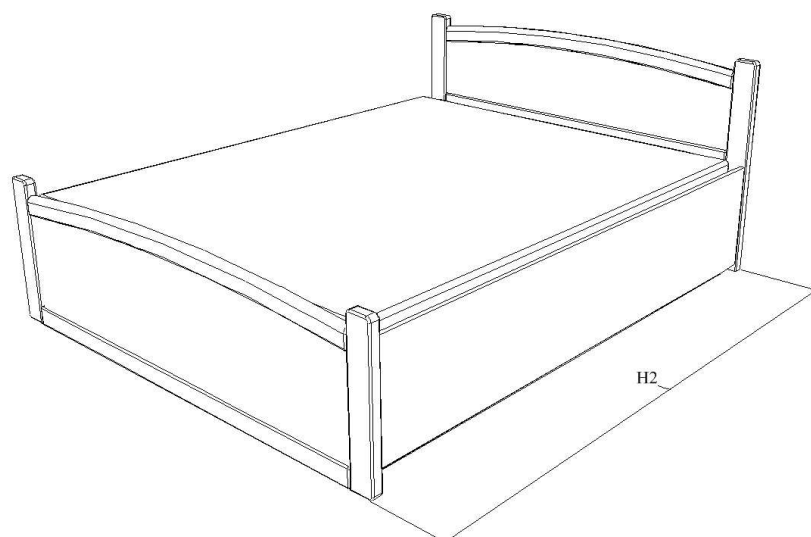

## Technické údaje:

	Vnější rozměry (mm)			
Rozměr lůžka (cm)	V	Š	H1	H2
90 x 200	2100	1068	550	2150
140 x 200	2100	1568	550	2150
160 x 200	2100	1768	550	2150
180 x 200	2100	1968	550	2150