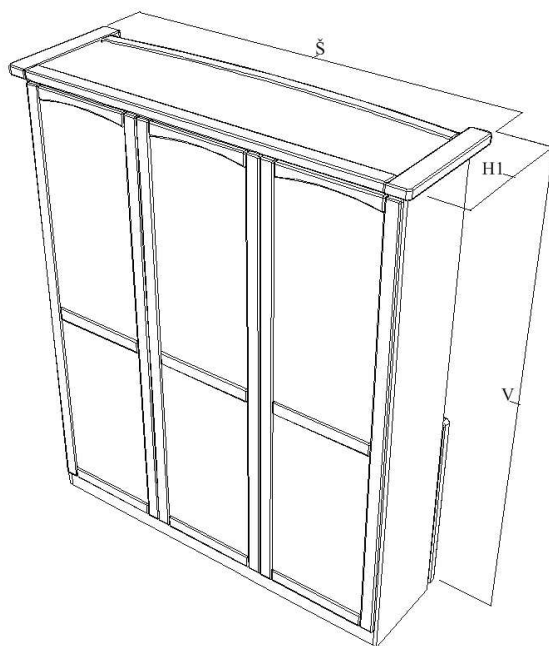

## Technické údaje:

	Vnější rozměry (mm)			
Rozměr lůžka (cm)	V	Š	H1	H2
90 x 200	2100	1068	550	2150
140 x 200	2100	1568	550	2150
160 x 200	2100	1768	550	2150
180 x 200	2100	1968	550	2150